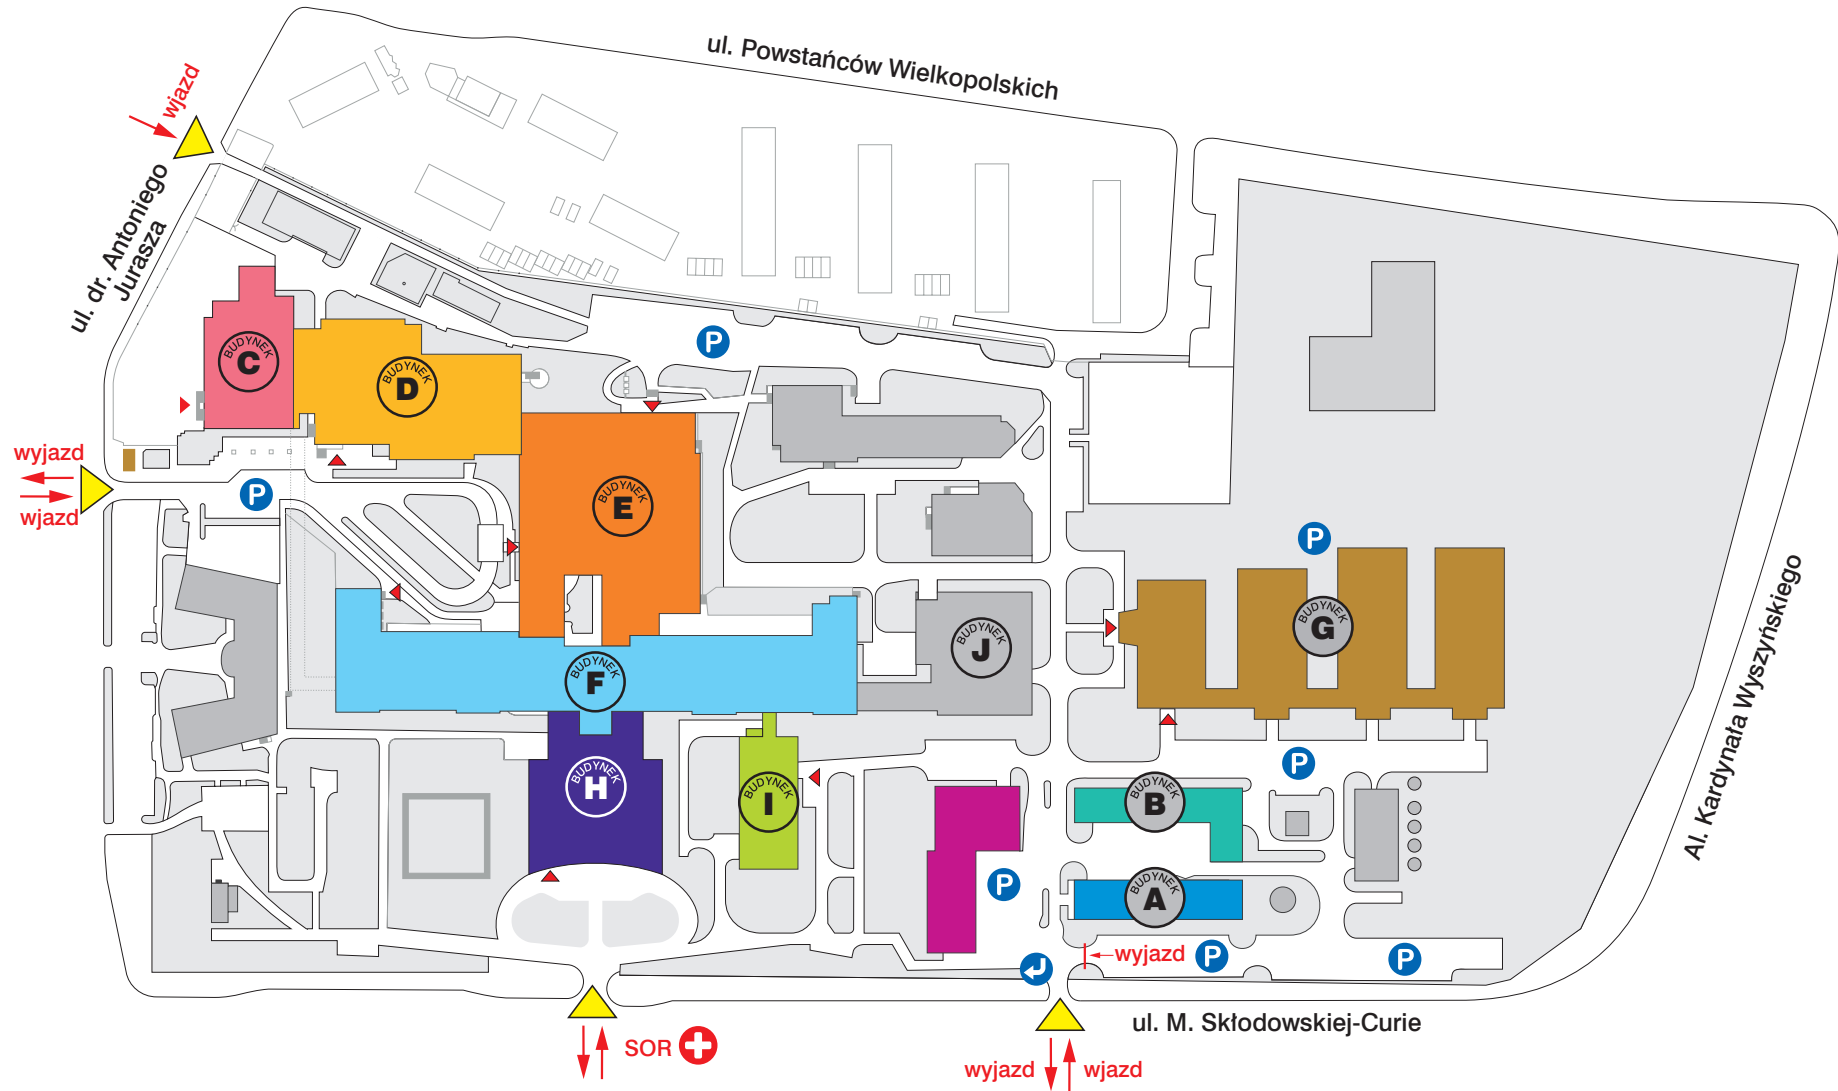

SZPITAL UNIWERSYTECKI NR 1 IM. DR. A. JURASZA W BYDGOSZCZY

legenda:

- BUDYNEK A - Dział Utrzymania Infrastruktury i Zamówienia Publiczne
- BUDYNEK B - Księgowość
- BUDYNEK C - Wieżowiec
- BUDYNEK D - Poradnie Przykliniczne
- BUDYNEK E - Budynek Diagnostyczny
- BUDYNEK F - Kliniki Szpitala
- BUDYNEK G - UCK / Psychiatria
- BUDYNEK H - SOR
- BUDYNEK I - Pawilon łóżkowy
- BUDYNEK J - Patomorfologia